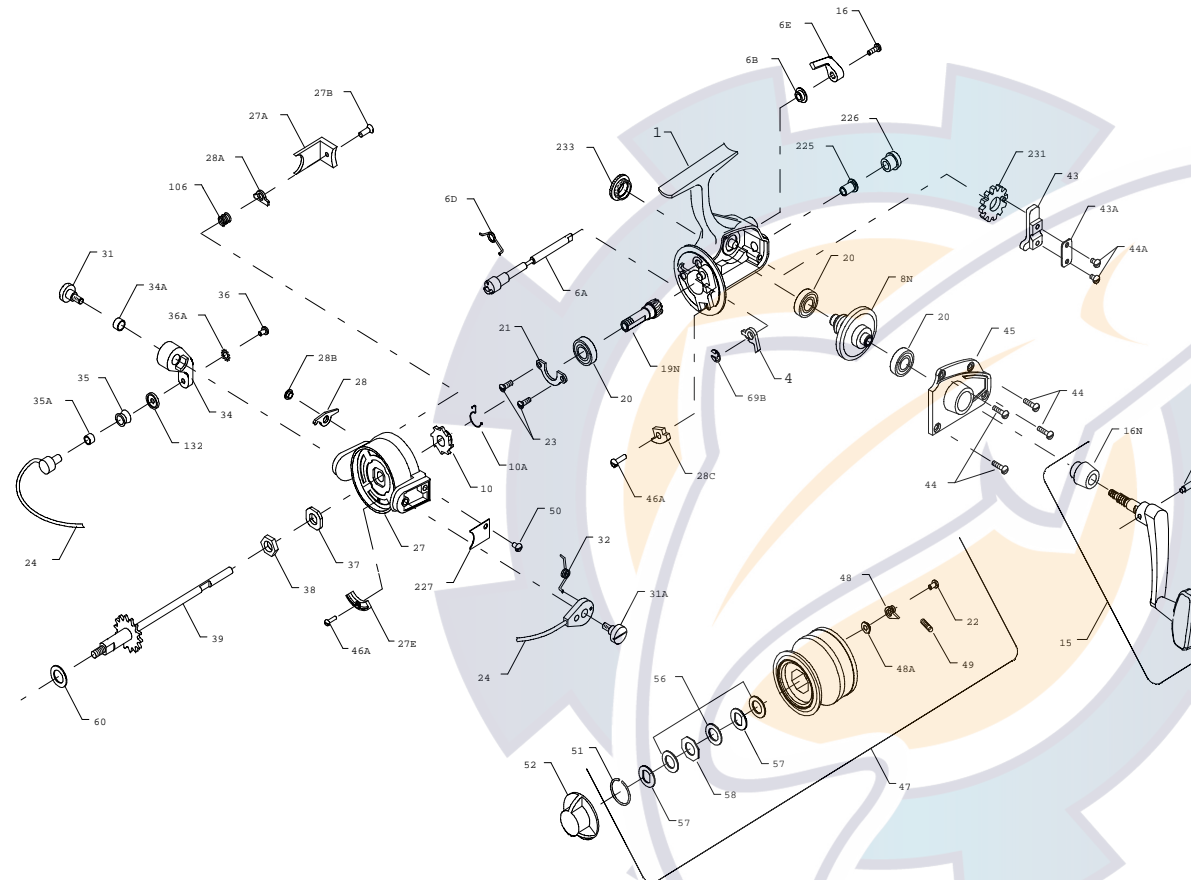

PARTS LIST FOR MODELS 4500SS AND 5500SS

KEY NO.	4500SS PART NO.	5500SS PART NO.	DESCRIPTION
1	001P4500	001P5500	Housing
4	004N4400	004N4400	Dog
6A	006A450	006A450	Eccentric
6B	006B750	006B750	Eccentric Liner
6D	006D710	006D710	Eccentric Spring
6E	006E750	006E750	Eccentric Lever
8N	008N5500	008N5500	Main Gear
10	010N440	010N440	Ratchet
10A	0230N5500	0230N5500	Friction Spring
15	015 5500	015 5500	Handle
15C	015C650	015C650	Handle Pivot Screw
16	16-910	16-910	Eccentric Screw
16N	16-5500	16-5500	Handle Collar
19N	19N-4500	19N-5500	Pinion
20	020 722	020 722	Ball Bearing
21	021 450	021 450	Bearing Cover
22	022 750	022 750	Spool Click Screw
23	023 750	023 750	Bearing Cover Screw(2 req.)
24	024 450	024 5500	Bail Wire
27	027 4500	027 5500	Rotor
27A	027A4500	027A5500	Bail Trip Cover
27B	027B420	027B420	Rotor End Screw
27E	027E5500	027E5500	Balance Weight
28	028 450	028 5500	Trip Lever
28A	028A440	028A440	Cam Lever
28B	028B5500	028B5500	Trip Lever Bushing
28C	028C440	028C440	Trip Cam
31	031 550	031 550	Bail Arm Screw
31A	031A450	031A450	Bail Cam Screw
32	032 440	032 440	Bail Spring
34	034 450	034 450	Bail Arm
34A	034A550	034A550	Bail Arm Bushing
35	035 704	035 704	Line Roller
35A	035A704	035A704	Line Roller Bushing
36	036 750	036 750	Bail Stud Screw
36A	036A750	036A750	Lock Washer
37	037 450	037 450	Rotor Washer
38	038 550	038 550	Rotor Nut
39	039N4500	039N5500	Spool Shaft
43	043N5500	043N5500	Crosswind Block
43A	043A550	043A550	Crosswind Block Plate
44	044 704	044 704	Cover Screw (4 req.)
44A	022 750	022 750	Crosswind Block Screw(2 req.)
45	045 5500	045 5500	Housing Cover
46A	046A704	046A704	Screw
47	047 4500	047 5500	Spool (Complete)
48	048 450	048 750	Click Tongue
48A	048A750	048A750	Click Tongue Washer
49	049 710	049 710	Click Tongue Spring
50	050 712	050 712	Bail Spring Cover Screw
51	051 710	051 710	Retaining Ring
52	052 550	052 550	Drag Knob
56	056 710	056 710	Drag Washer-HT100 (3 req.)
57	057 710	057 710	Metal Keyed Washer (2 req.)
58	058 710	058 710	Metal Slot (Octagon)
60	060 450	060 550	Thrust Washer
69B	069B4400	069B4400	Dog Retaining Ring
106	106 5500	106 5500	Lever Spring
132	132 450	132 450	Roller Washer
225	225 5500	225 5500	Crosswind Shaft Bushing
226	226 5500	226 5500	Bushing Cap Cover
227	227 440	227 440	Bail Spring Cover
231	231N4500	231N5500	Crosswind Gear
233	233 440	233 440	Bearing Cover